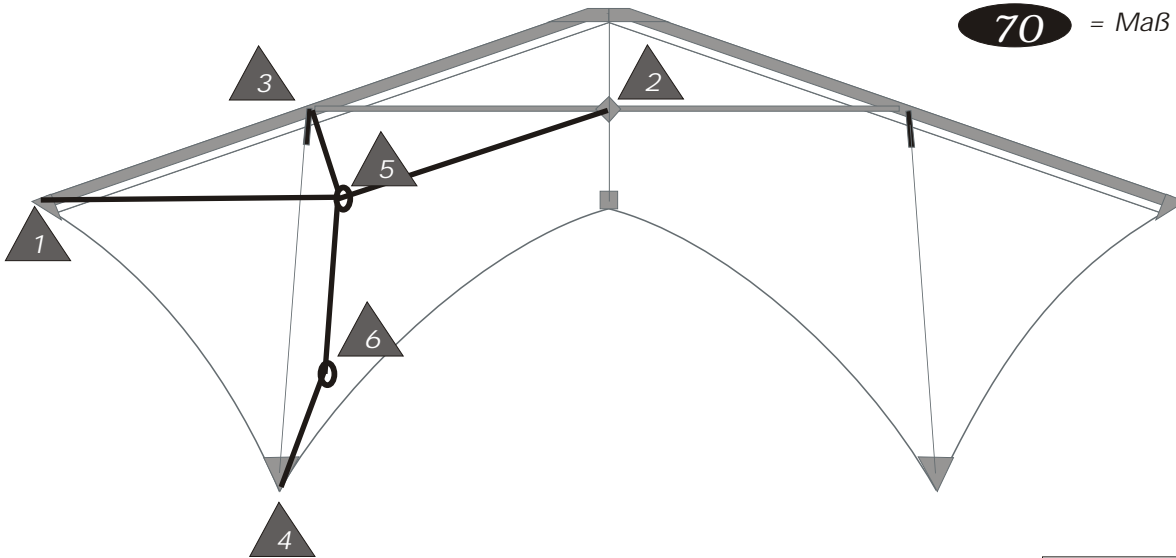

Waagenmasze 07-99

70 = Konstruktionsmaß

70 = Maß am Drachen

- ▲ 1 Flügelspitze
- ▲ 2 Mittelkreuz
- ▲ 3 Verbinder Leitkante-Spreize
- ▲ 4 Lattenspitze
- ▲ 5 oberer Waagenpunkt
- ▲ 6 unterer Waagenpunkt

Masze am aufgebauten Drachen: _____

Buchtknoten verkürzt um ca. 2cm.