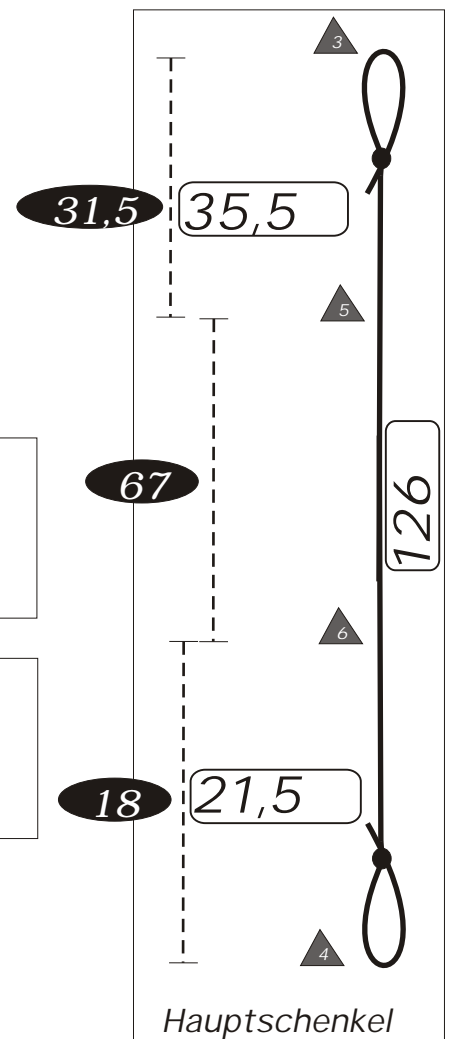

Waagenmasze 07-99

70 = Konstruktionsmaß

70 = Maß am Drachen

- ▲ 1 Flügelspitze
- ▲ 2 Mittelkreuz
- ▲ 3 Verbinder Leitkante-Spreize
- ▲ 4 Lattenspitze
- ▲ 5 oberer Waagenpunkt
- ▲ 6 unterer Waagenpunkt

Masze am aufgebauten Drachen: _____

Buchtknoten verkürzt um ca. 2cm.